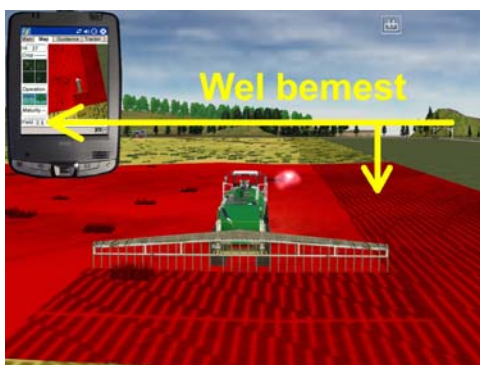

1 \ -> mestpomp aanzetten.

Drijfmest aanhanger is vol.
Level is hier 203 Hecto liter (20,3 m³)

1 **1** -> Bomen inklappen

2 **2** -> Bomen uitklappen

4 -> Bomen Omhoog

3 -> Bomen Omlaag

0 (Nul) -> Drijfmest Aan / Uit

Op je PDA scherm -> Tractor zie je het Level dalen.

Nog niet bemest.

Ga met muis over het veld links van de tractor.

Opbrengst (Yield) is maar 0,45 ton / ha.

Wel bemest.

Ga met muis over het veld rechts van de tractor.