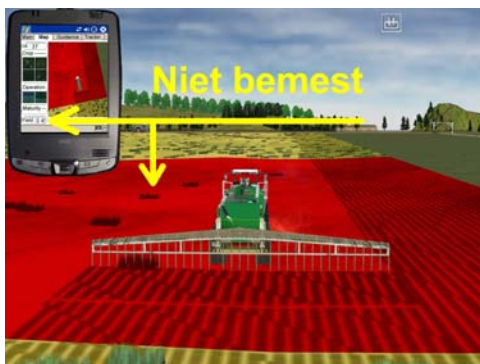

1 \ -> mestpomp aanzetten.

Drijfmest aanhanger is vol.
Level is hier 203 Hecto liter (20,3 m³)

1 **1** -> Bomen inklappen

2 **2** -> Bomen uitklappen

4 -> Bomen Omhoog

3 -> Bomen Omlaag

0 (Nul) -> Drijfmest Aan / Uit

Op je PDA scherm -> Tractor zie je het Level dalen.

Nog niet bemest.

Ga met muis over het veld links van de tractor.

Opbrengst (Yield) is maar 0,45 ton / ha.

Wel bemest.

Ga met muis over het veld rechts van de tractor.