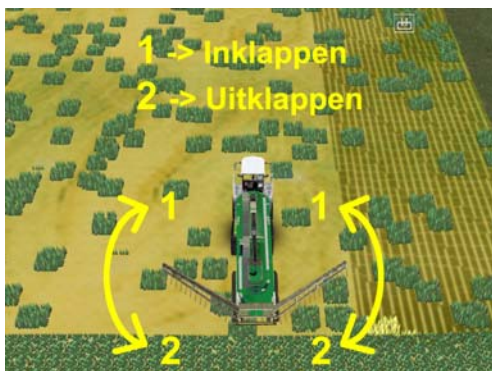

Drijfmest Aanhangwagen

Categorie :

Ins **Ins(ert)** -> Aankoppelen.

Del **Del(ete)** -> Afkoppelen.

Rij drijfmest aanhanger naast mestsilos.
Als de buis de aanhanger raakt sta je goed.

PDA geeft nagenoeg nul aan.
Level = 73 Hecto liter drijfmest (7,3 m³)

1 \ -> mestpomp aanzetten.

Drijfmest aanhanger is vol.
Level is hier 203 Hecto liter (20,3 m³)

1 **1** -> Bomen inklappen

2 **2** -> Bomen uitklappen

4 -> Bomen Omhoog

3 -> Bomen Omlaag

0 (Nul) -> Drijfmest Aan / Uit

Op je PDA scherm -> Tractor zie je het Level dalen.

Nog niet bemest.

Ga met muis over het veld links van de tractor.

Opbrengst (Yield) is maar 0,45 ton / ha.

Wel bemest.

Ga met muis over het veld rechts van de tractor.

Opbrengst (Yield) is 0,9 ton / ha.

Snel bemesten

Ga met de muis op het rechter figuurtje staan en houdt de LINKER muisknop ingedrukt. Sleep het zakje naar het veld dat je wilt bemesten en laat de muisknop los. Je kunt aan Yield zien of je genoeg hebt bemest. Ga met de muis over je veld heen en kijk naar je opbrengst (Yield).